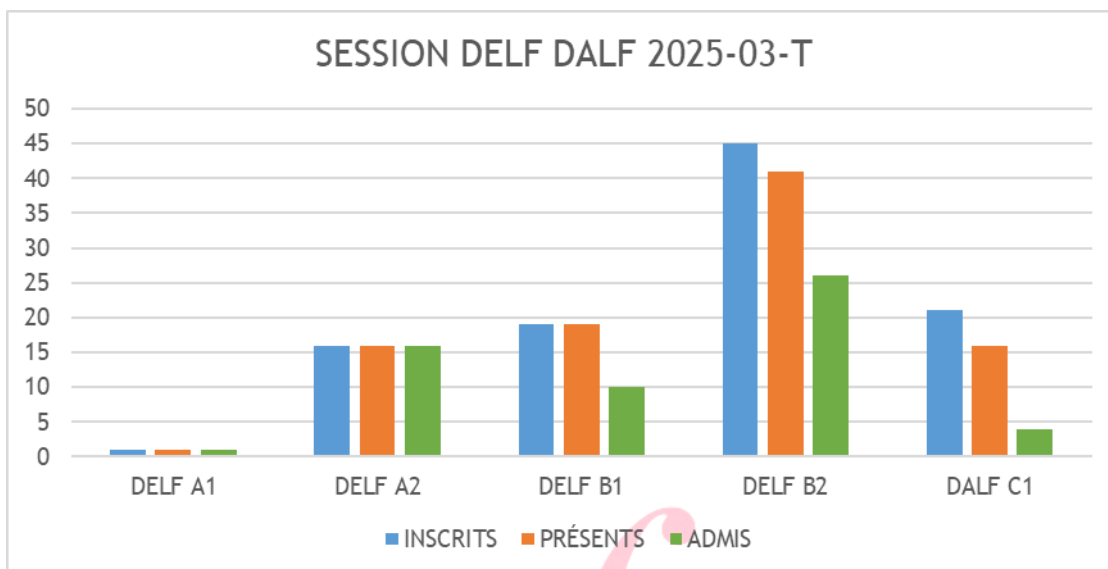

Fait à Rouen, le 20 mars 2025